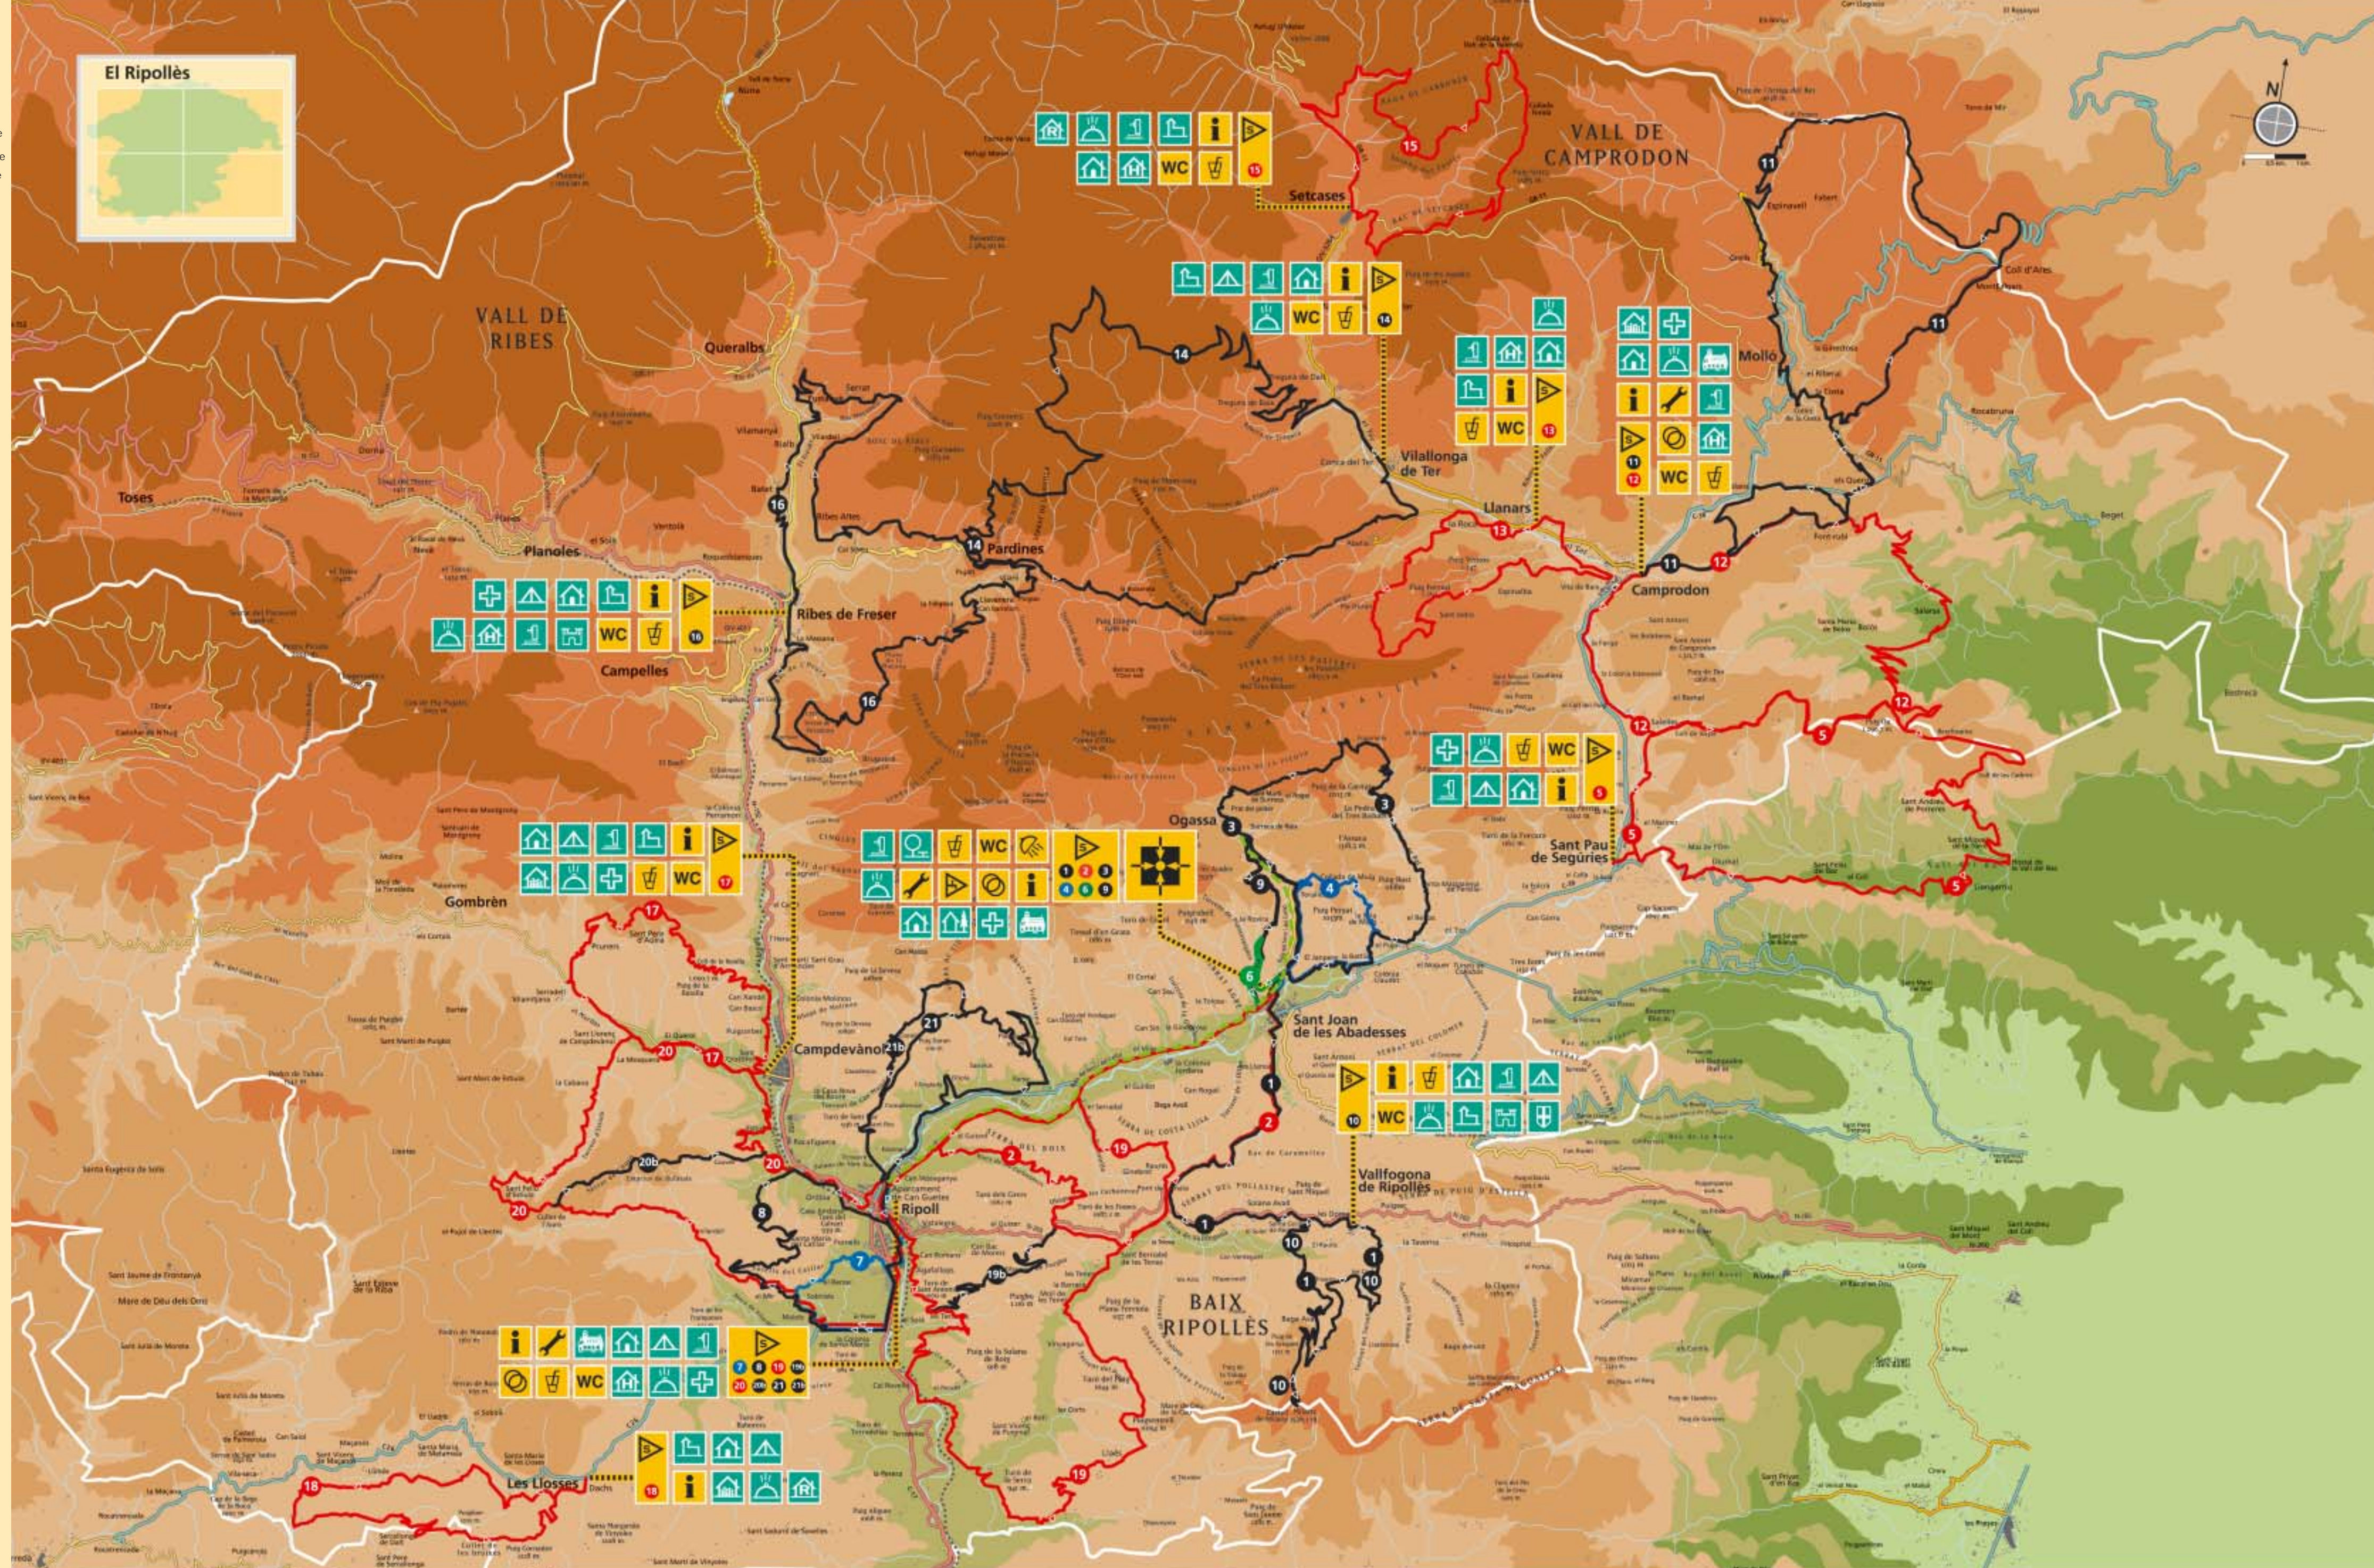

Rutes del Centre BTT del Ripollès

Punt d'acolliment de Sant Joan de les Abadesses (parc de l'estació)

1 Castell de Milany	2 Sant Bernabé de les Tenes	3 Sant Martí de Surroca
4 Collada del Muig	6 La Rovira	9 Ruta de les Vagonetes

Ripoll (aparcament de Can Guetes)

7 El Remei	8 El Catllar	19 Llaes
20 L'Auró	21 L'Adroguer	19b

Vallfogona de Ripollès (davant l'ajuntament)

10 Les Artigues

Ribes de Freser (pavelló poliesportiu)

16 Volta per la Vall de Ribes

Campdevàno (davant geriàtric)

17 Sant Pere d'Àura

Les Lloses (trencant C-26 a Can Dachs davant l'ajuntament)

18 Puig Cornador

Camprodon (Oficina de Turisme Vall de Camprodon)

11 Coll d'Ares	12 Volta per Bolós

Sant Pau de Segúries (Plaça Francesc Estabaniell)

5 Sant Pau-Resclusany-Vall de Bac

Vilallonga de Ter (Zona poliesportiva)

14 Vall de Camprodon a Vall de Ribes

Setcases (Font el Pont Nou)

15 Setcases-Pla de Liens-Setcases

Llanars (davant l'Hotel el Grevol)

13 Espinalba

Color de la senyalització

fàcil	difícil
mitja	molt difícil

Placa de senyalització de les rutes

Centre BTT

el ripollès